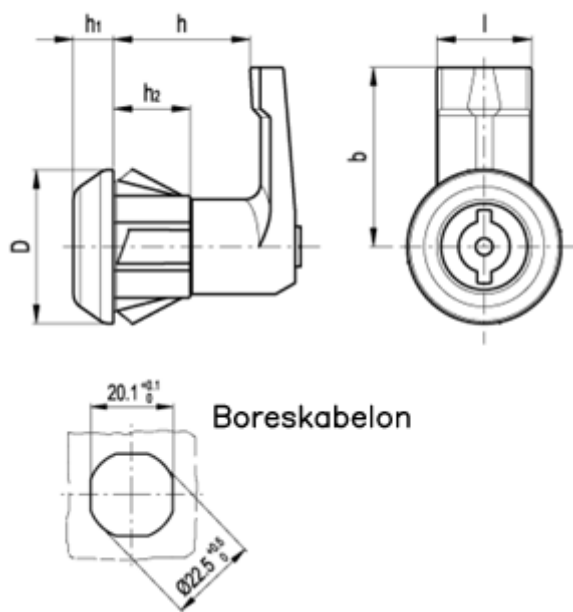

Varenummer: 2310421542
Beskrivelse: E+G Pallås m/specialnøgle
CQT/A-FM-35-22-CR

Mål

$b = 35$
 $D = 30$
 $h = 22$
 $h_1 = 8$
 $h_2 = 15$
 $l = 18.5$
Vægt = 21